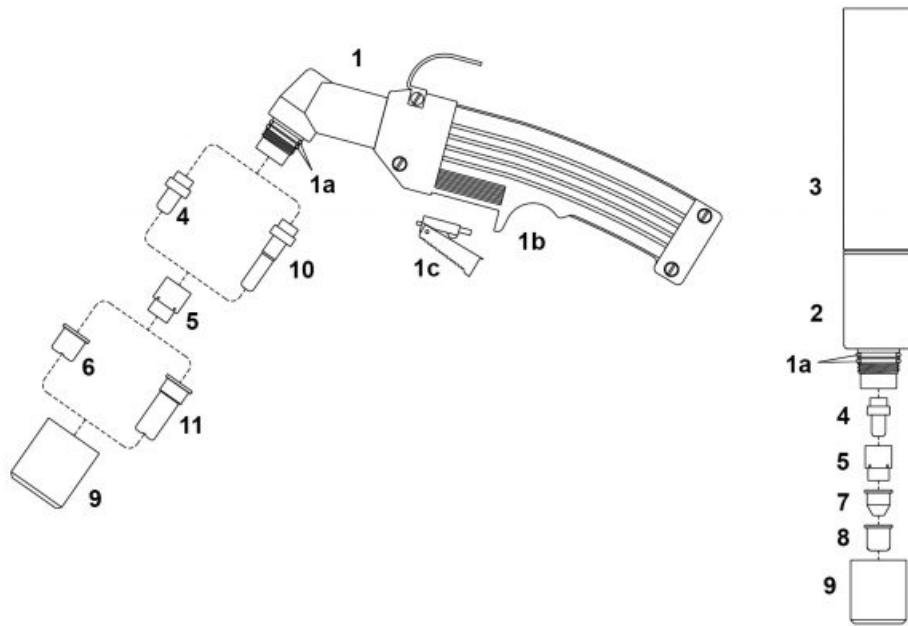

## PLAZMA - Consumables - HYPER THERM® - MAX40® / PAC140® / HT40®

Lp.	Product code	Nr ref.	Product name	Net price
1	07300/KIT		Hand torch body	163.15 €
1a	NW07300.60		O-ring	0.96 €
1b	07301		Handgrip with microswitch	2.86 €
1c	NW07301.20		Microswitch	2.86 €
2	07310		Machine torch body	168.04 €
3	07315		Machine handle	43.70 €
4	NW52512L		Electrode	2.28 €
5	NW60001		Swirl ring	9.39 €
6	NW51100		Tip fi 1.0	1.31 €
7	NW51098		Conical tip fi 1.0	2.16 €
8	51099		Flat tip fi 1.0	1.46 €
9	60301		Retaining cap	10.87 €
10	NW52513L		Extended electrode	2.79 €
11	NW51102		Extended tip fi 1.0	1.97 €
	07380		Cable, 7.5 - hand torch	
	07385		Cable, 15m - hand torch	
	07390		Cable, 7.5 - machine torch	
	07395		Cable, 15m - machine torch	