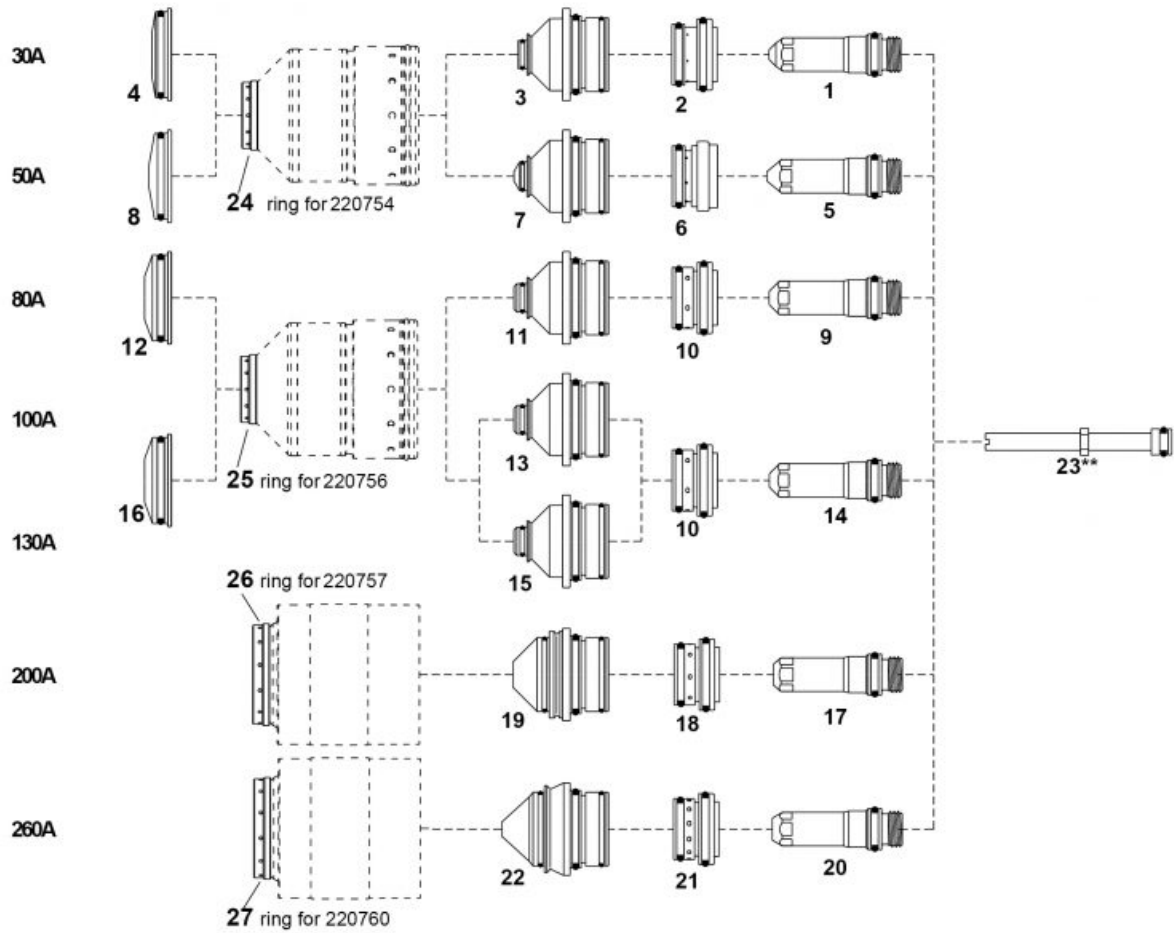

PLAZMA - Consumables - HYPERTHERM® - HPR-130/260® XD - mild steel

Lp.	Product code	Nr ref.	Product name	Net price
1	52741		Electrode 30A	9.14 €
2	60140		Swirl ring 45A	28.03 €
3	51729		Nozzle 30A	17.08 €
4	60741		Shield 30A	8.04 €
5	52742		Electrode 50A	9.14 €
6	60141		Swirl ring 50A Max Life	28.03 €
7	51730		Nozzle 50A	17.08 €
8	60742		Shield 50A	8.04 €
9	52743		Electrode 80A	9.14 €
10	60142		Swirl ring 80-130A Max Life	28.03 €
11	51731		Nozzle 80A	17.09 €
12	60743		Shield 80A	8.01 €
13	51735		Nozzle 100A	20.04 €
14	NW52745		Electrode 130A	9.95 €
	52745BM		Electrode 130A BiMetal	15.26 €
15	51732		Nozzle 130A	20.04 €
16	60745		Shield 130A	8.01 €
17	52746		Electrode 200A	10.91 €

Lp.	Product code	Nr ref.	Product name	Net price
	52746BM		Electrode 200A BiMetal	15.26 €
18	60143		Swirl ring 200A Max Life	29.88 €
19	51733		Nozzle 200A	17.47 €
20	52747		Electrode 260A	11.45 €
	52747BM		Electrode 260A BiMetal	20.15 €
21	60144		Swirl ring 260A Max Life	29.88 €
22	51734		Nozzle 260A	18.12 €
23**	60740		Water cooling tube	8.70 €
24	60150		Ring for retaining cap 30-50A	19.88 €
25	60151		Ring for retaining cap 80-130A	19.88 €
26	60152		Ring for retaining cap 200A	32.04 €
27	60153		Ring for retaining cap 260A	32.04 €

Apply settings for gas in accordance with the specified OEM documentation.

\*\*\*\*NOTE! Water cooling tube. Necessary to replace the water cooling tube OEM on 60740

SEE DIFFERENT PERFORMANCE FROM OEM FOR **HYPERTHERM® - HPR-130/260® XD - stal miękka**