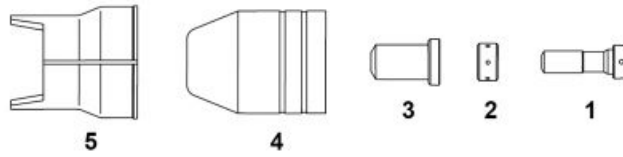

PLAZMA – Consumables – ESAB® L-TEC® – PT-23/27®

Lp.	Product code	Nr ref.	Product name	Net price
1	NW52882		Electrode	4.07 €
2	80005		Swirl Baffle	2.73 €
3	51340/TD		Tip fi 0.93 30A	4.84 €
	51341/TD		Tip fi 1.16 50A	4.84 €
	51342/TD		Tip fi 1.32 80A	4.84 €
4	60460		Shield cap (PT27)	17.94 €
5	60461		Double pointed spacer	14.57 €