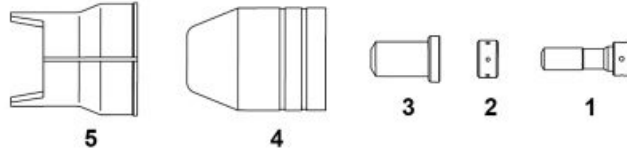

PLAZMA – Consumables – ESAB® L-TEC® – PT-23/27®

Lp.	Product code	Nr ref.	Product name	Net price
1	NW52882		Electrode	4.07 €
2	80005		Swirl Baffle	2.73 €
3	51340/TD		Tip fi 0.93 30A	4.84 €
	51341/TD		Tip fi 1.16 50A	4.84 €
	51342/TD		Tip fi 1.32 80A	4.84 €
4	60460		Shield cap (PT27)	17.94 €
5	60461		Double pointed spacer	14.57 €