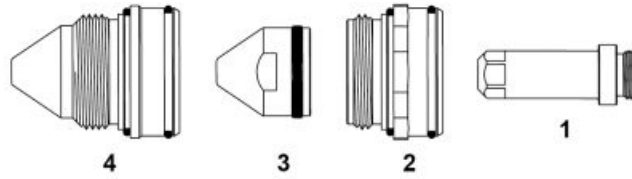

PLAZMA – Consumables – ESAB® L-TEC® – PT-19XL®

Lp.	Product code	Nr ref.	Product name	Net price
1	52561		Electrode (O2)	
2	60464		Nozzle Base 100-200A	20.98 €
3	NW51531		Nozzle 100A	5.89 €
	NW51532		Nozzle 150A	
	NW51533		Nozzle 200A	
4	51381		Tip 250A	